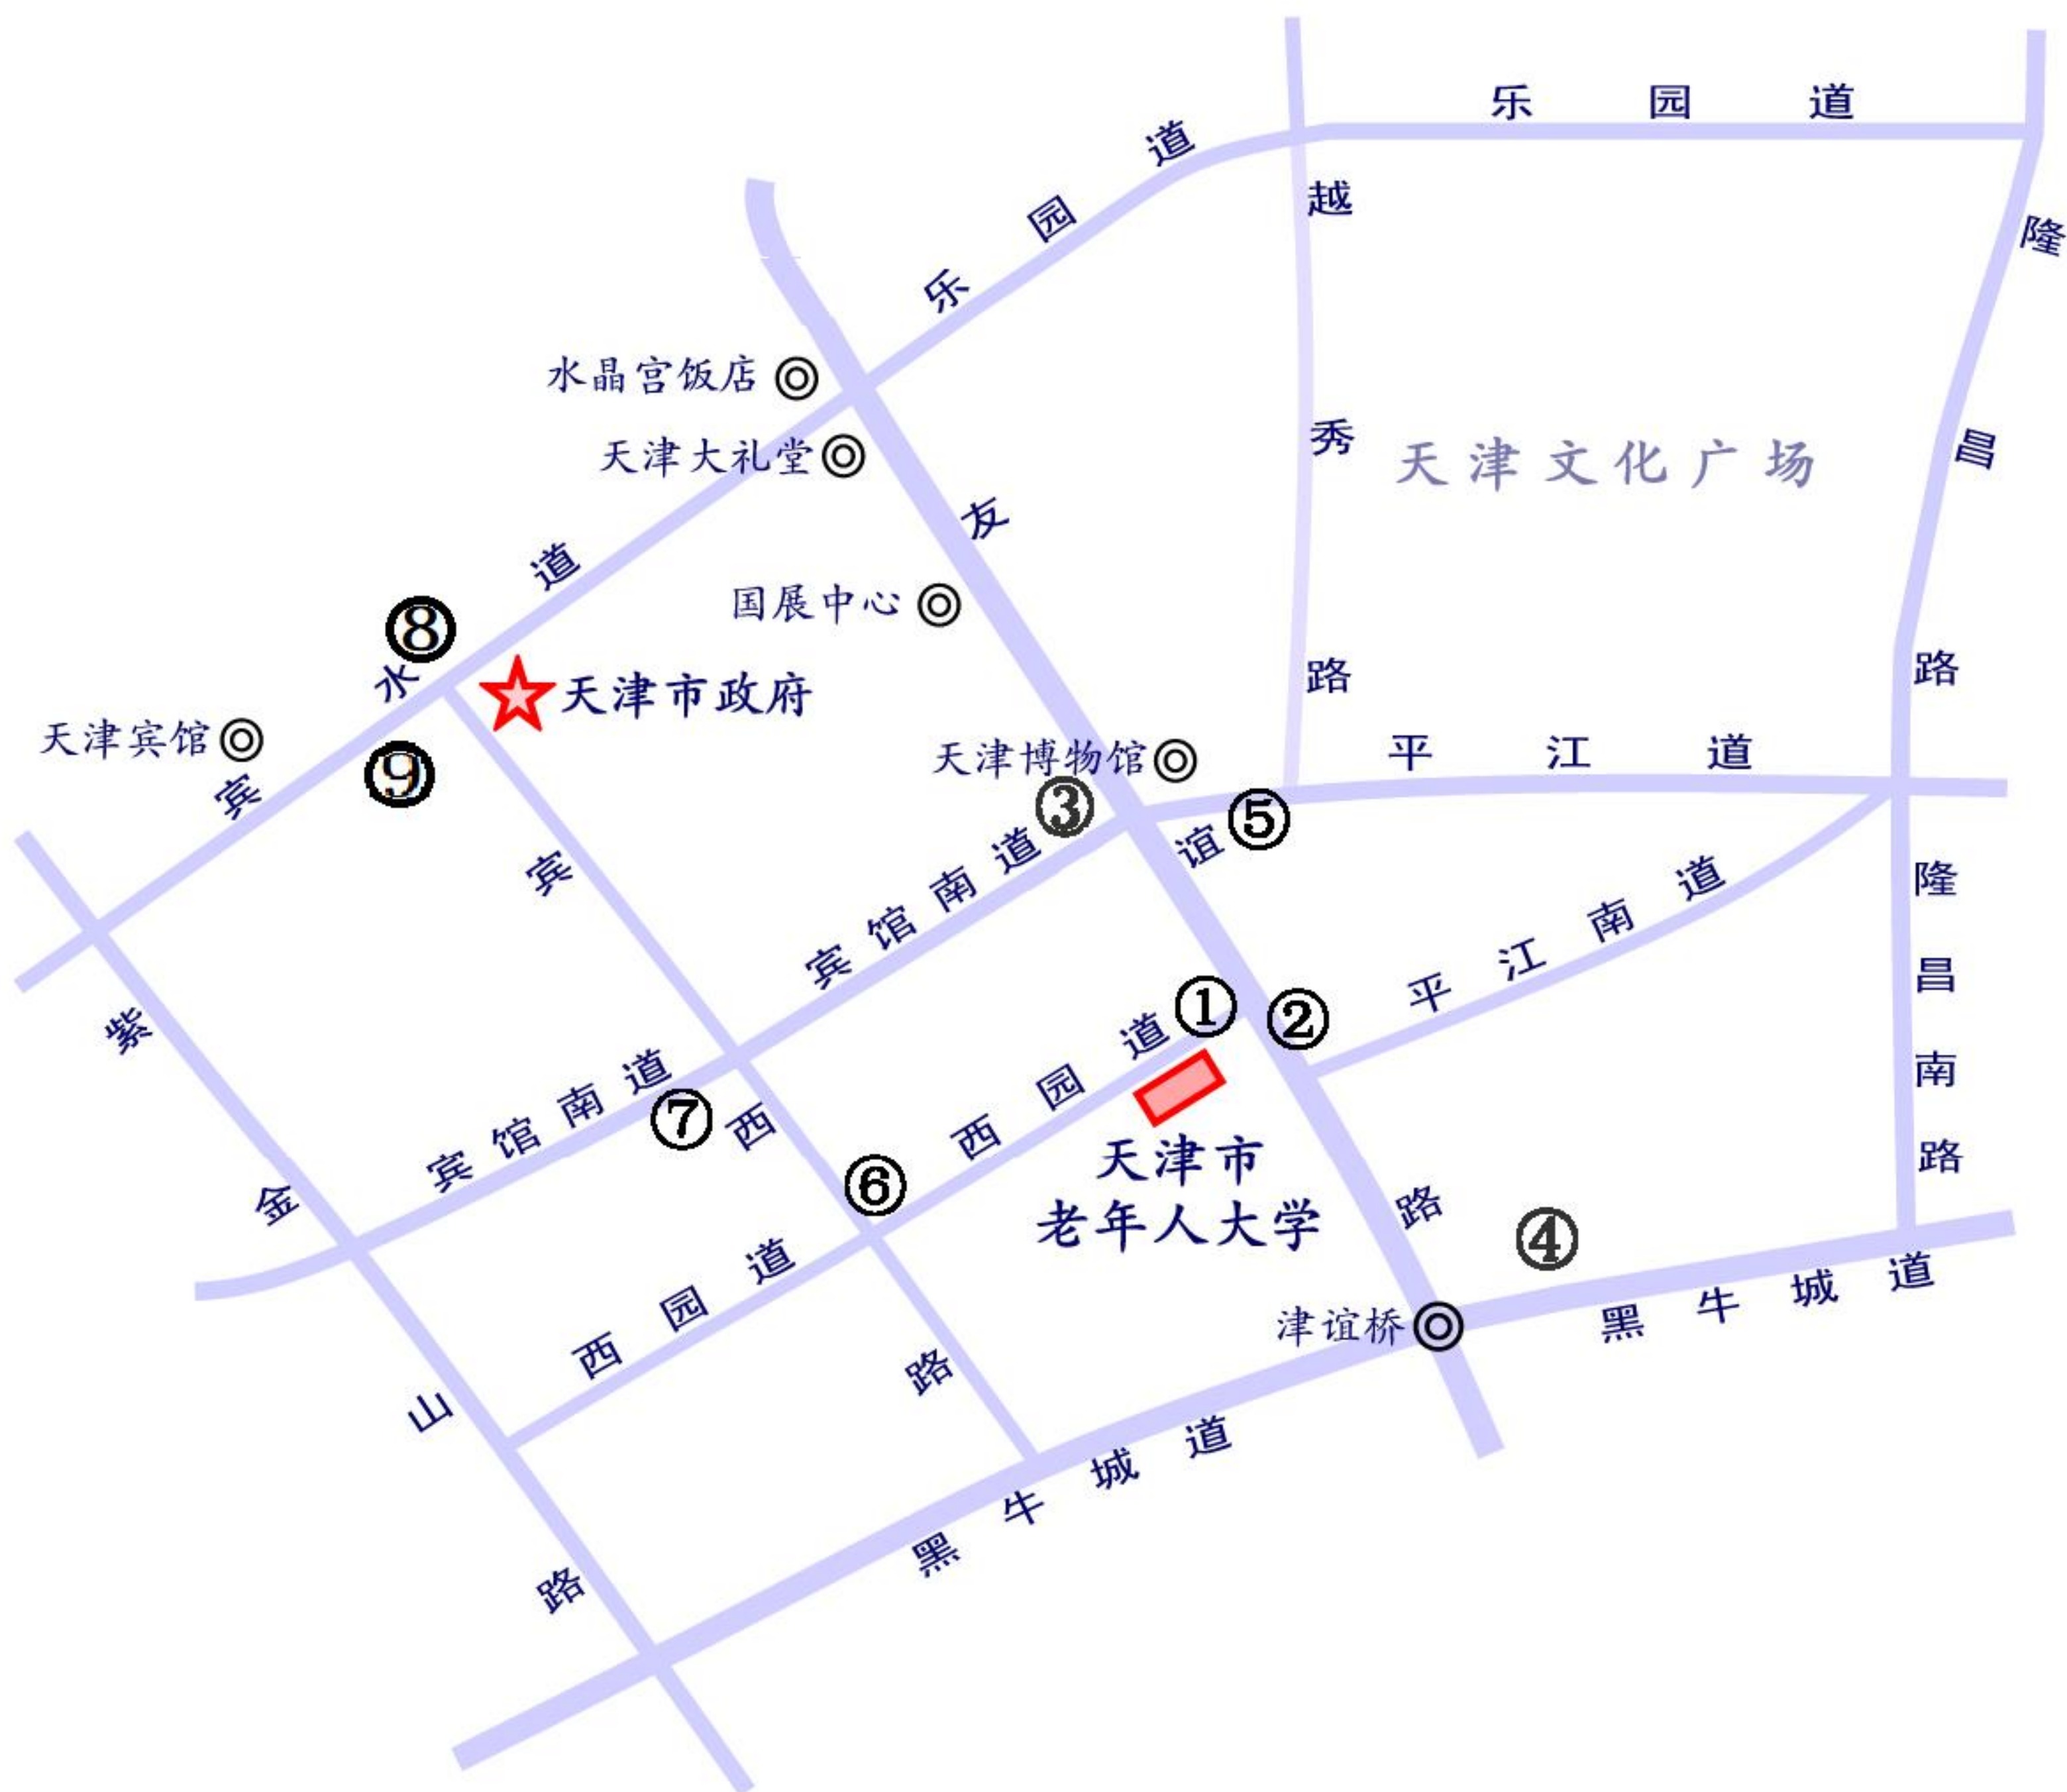

天津市老年人大学校址示意图

天津市老年人大学公共交通乘车指南

- ① 乘 628 老年人大学站下车
- ② 乘 636、641、655、662、838、906、800路 平江南道站下车 (170m)
- ③ 乘 641、662、826、800、636、906路 宾馆南道站下车 (430 m)
- ④ 乘 20、632、快1路 文玥里站下车 (970m)
- ⑤ 乘 668、686、835、912路 天津博物馆站下车 (560m)
- ⑥ 乘 868、953路 西园北里站下车 (370m)
- ⑦ 乘 608路 西园西里站下车 (620m)
- ⑧ 乘地铁5号、6号线 在天津宾馆站下车(1000m)
- ⑨ 乘13、619、857、866路 在天津宾馆地铁站下车(1300m)